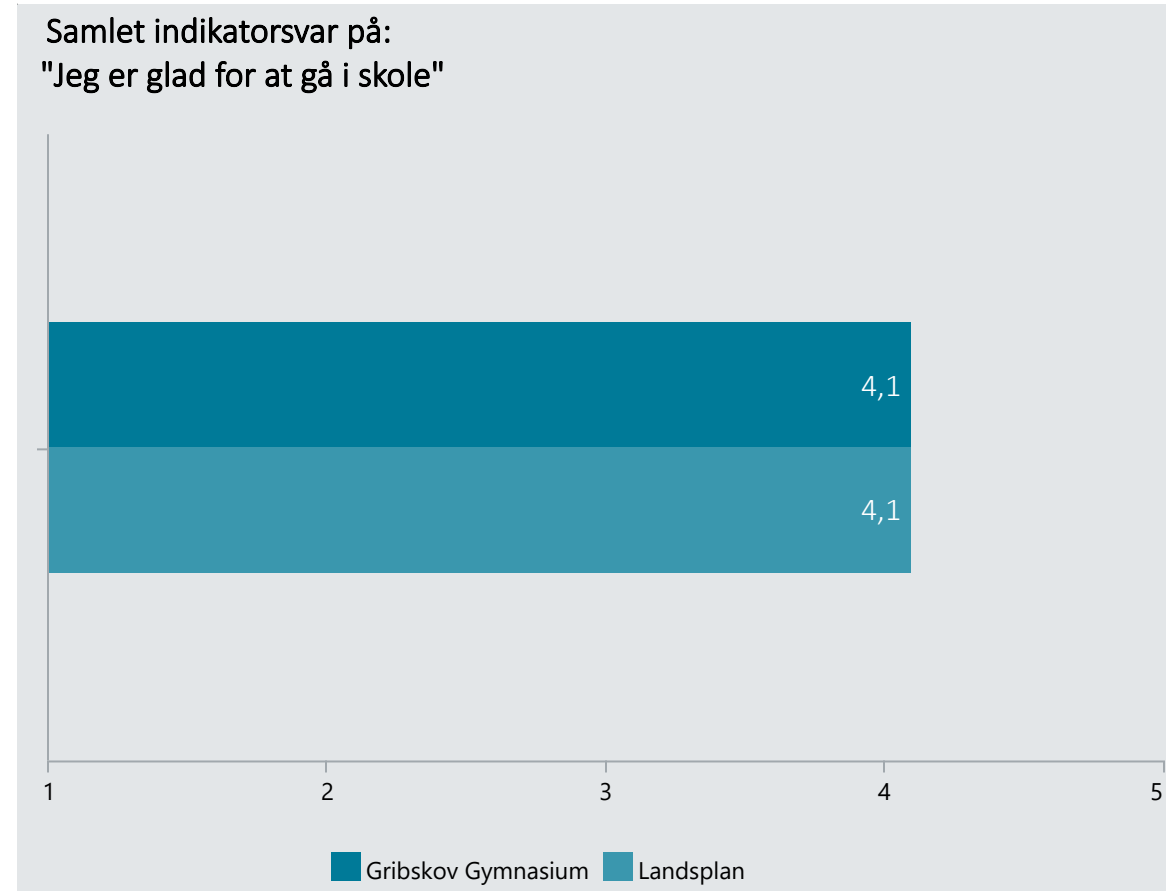

# Oversigt over elevtrivsel

Dashboardet giver et overblik over trivslen på en valgt afdeling i 2021

Gribskov Gymnasium, Stx

Vælg år/Nulstil år ↓

- 2021
- 2020
- 2019
- 2018

Eksporter til PDF: 

Klik på en indikator-knap nedenfor for at se de tilhørende svarfordelinger for en valgt afdeling.