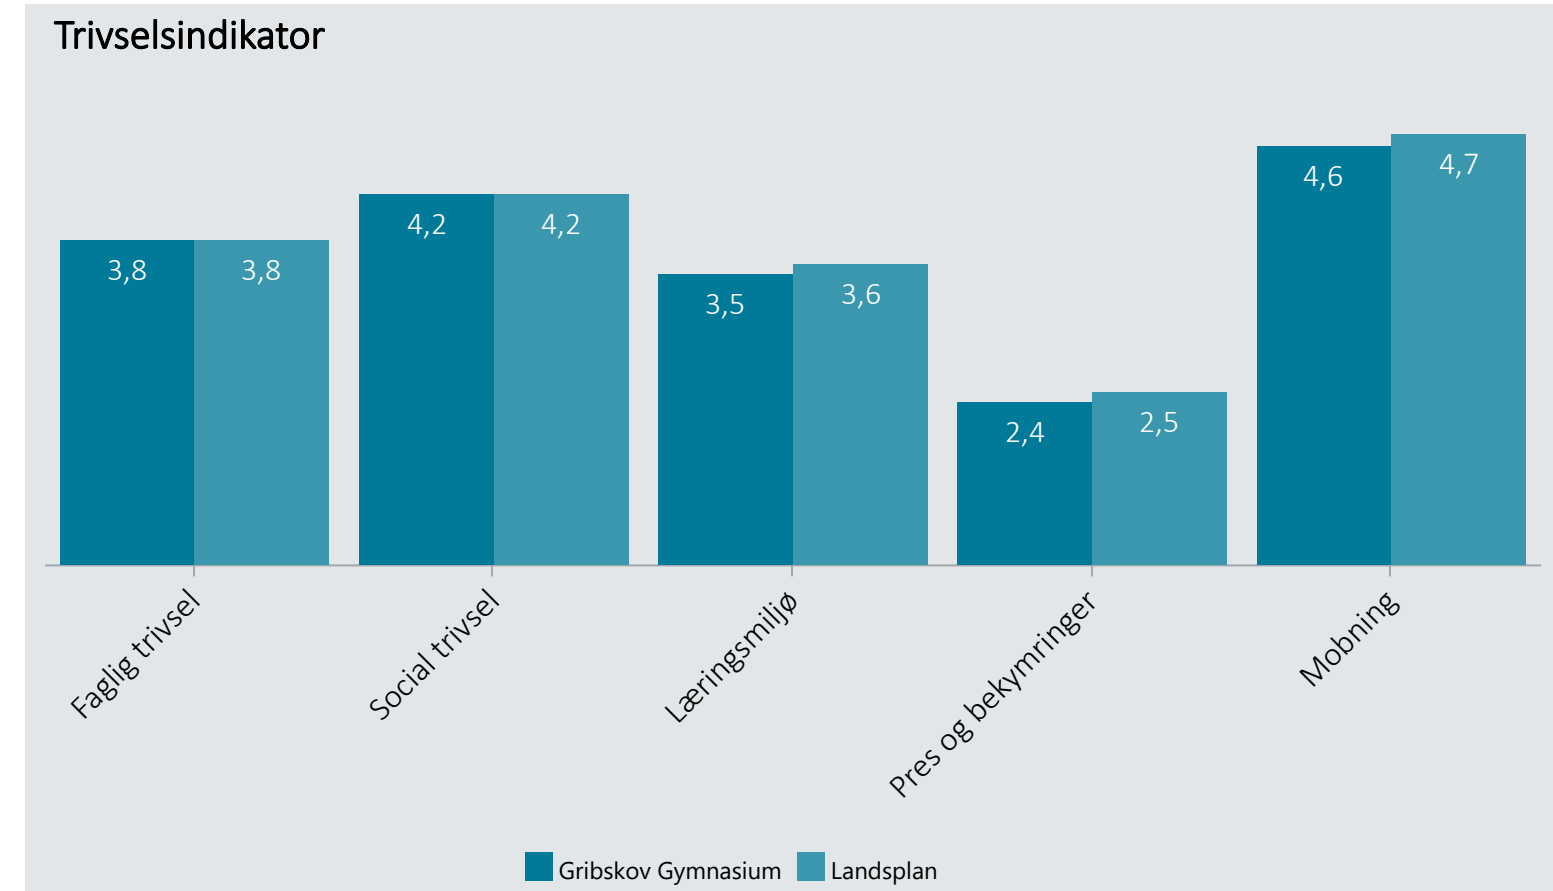

# Oversigt over elevtrivsel

Dashboardet giver et overblik over trivslen på en valgt afdeling i 2021

Gribskov Gymnasium, Stx

Vælg år/Nulstil år ↓

- 2021
- 2020
- 2019
- 2018

Eksporter til PDF: 

Klik på en indikator-knap nedenfor for at se de tilhørende svarfordelinger for en valgt afdeling.