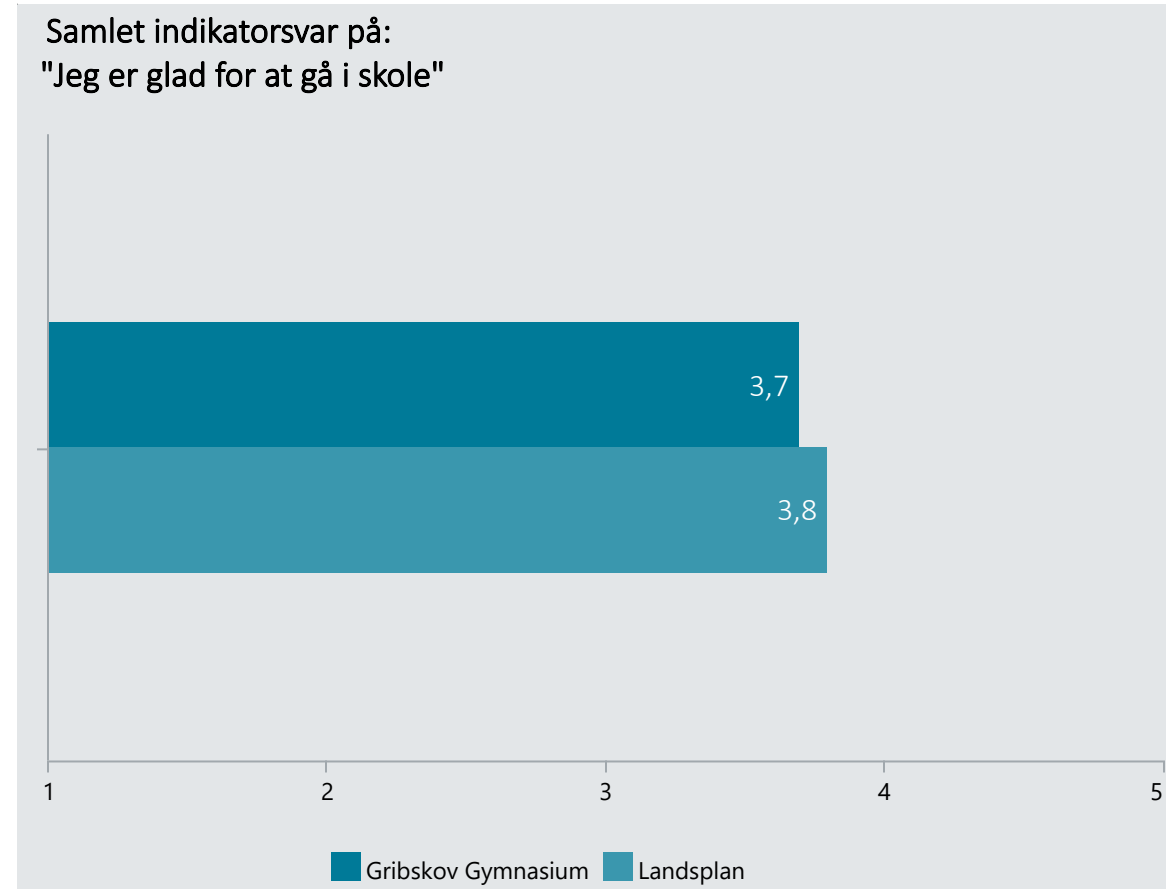

Oversigt over elevtrivsel

Dashboardet giver et overblik over trivslen på en valgt afdeling i 2021

Gribskov Gymnasium, Hf

Vælg år/Nulstil år ↓

- 2021
- 2020
- 2019
- 2018

Eksporter til PDF: 

Klik på en indikator-knap nedenfor for at se de tilhørende svarfordelinger for en valgt afdeling.