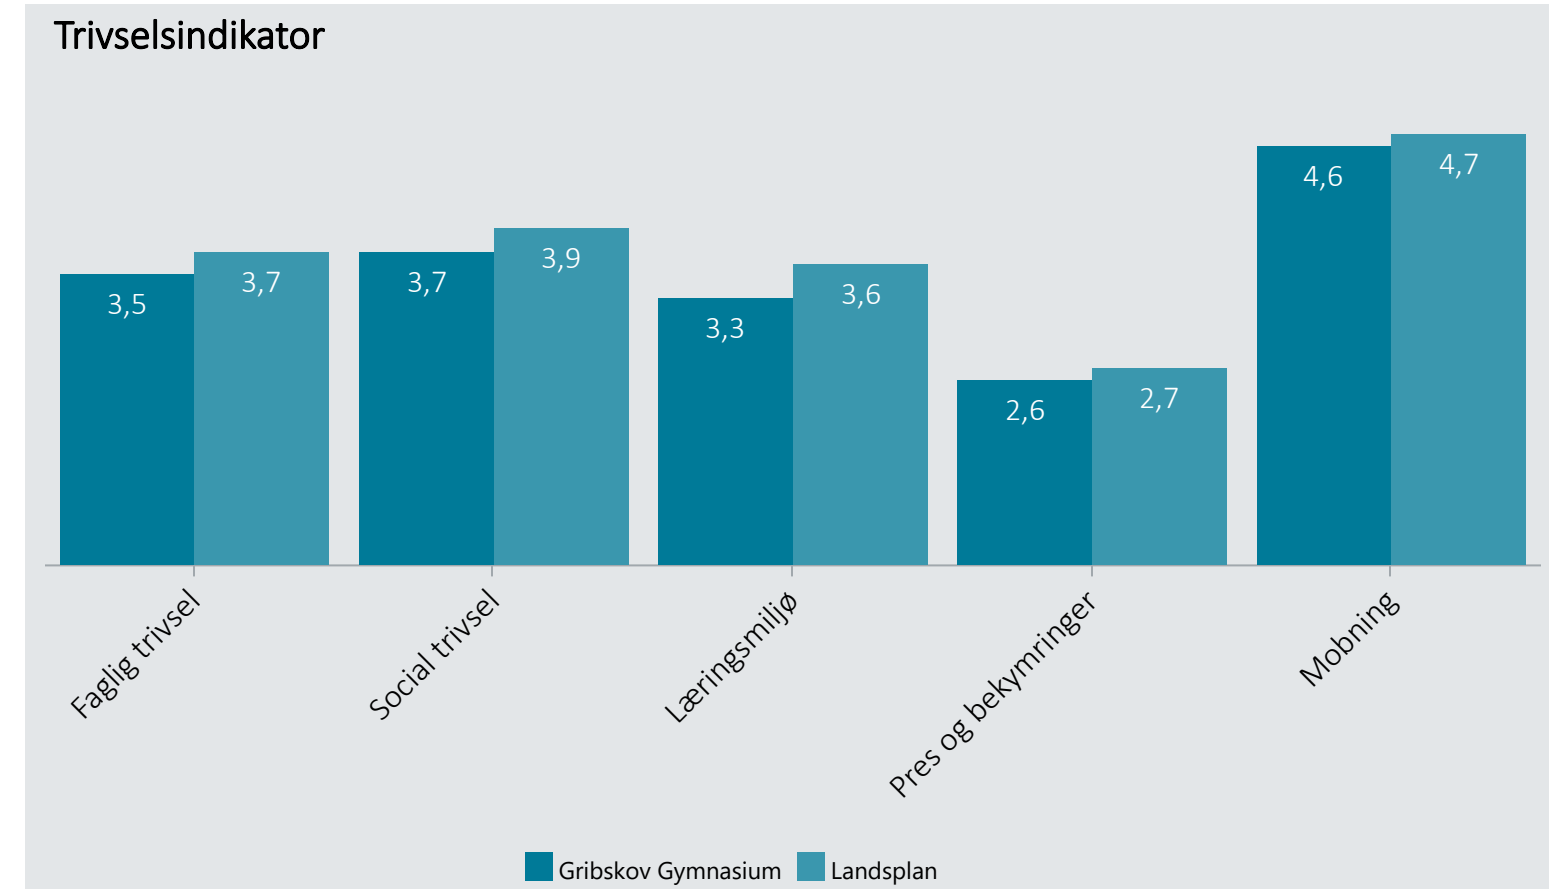

Oversigt over elevtrivsel

Dashboardet giver et overblik over trivslen på en valgt afdeling i 2021

Gribskov Gymnasium, Hf

Vælg år/Nulstil år ↓

- 2021
- 2020
- 2019
- 2018

Eksporter til PDF: 

Klik på en indikator-knap nedenfor for at se de tilhørende svarfordelinger for en valgt afdeling.